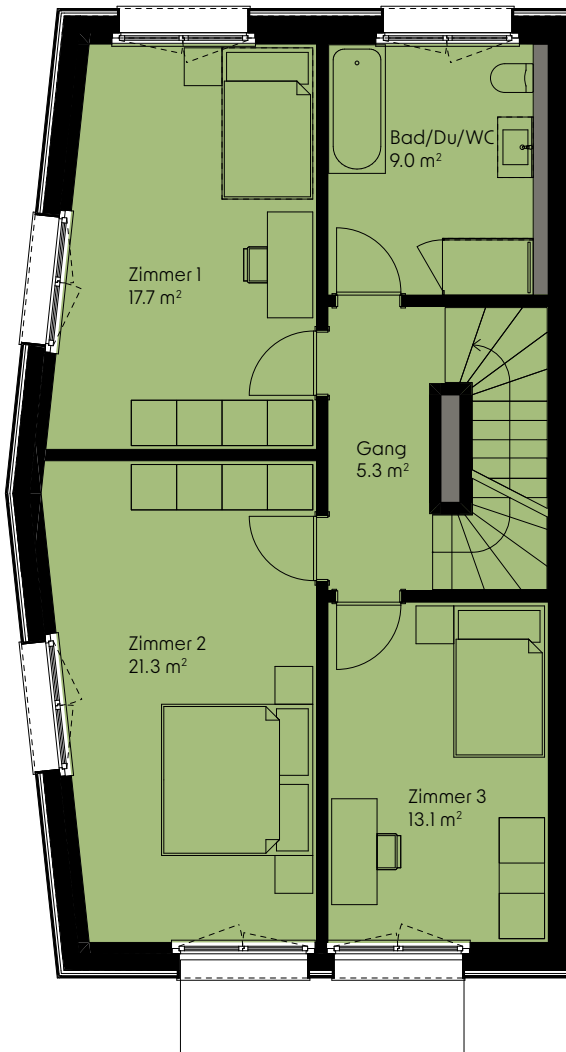

HAUS A1

Eckhaus-West

5.5-Zimmer-Reihenhaus

Nettowoohnfläche 200 m²

Sitzplatz 12.6 m²

Aussenfläche 52 m²

balm
garten
OBERBALM

Untergeschoss

Haus A1

Erdgeschoss

Legende

AH: Aussenhahn

MASSSTAB 1:100

HAUS A1

Eckhaus-West

5.5-Zimmer-Reihenhaus

Nettowoohnfläche 200 m²

Sitzplatz 12,6 m²

Aussenfläche 52 m²

Obergeschoss

Dachgeschoss

Legende

DFF: Dachflächenfenster

MASSSTAB 1:100