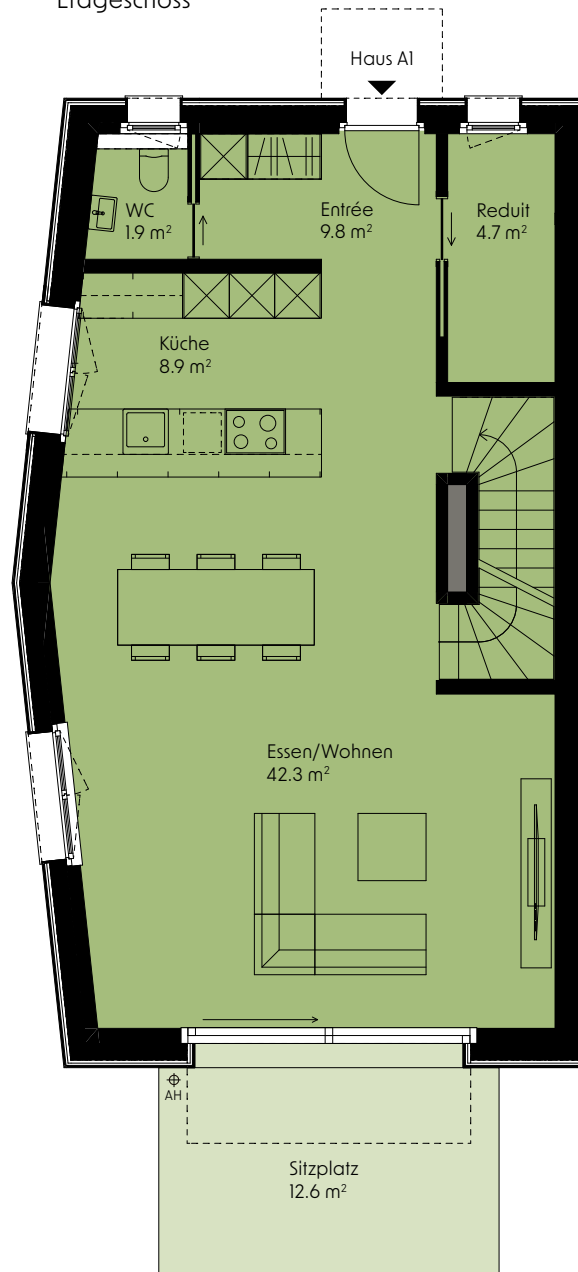

HAUS A1

Eckhaus-West

5.5-Zimmer-Reihenhaus

Nettowoohnfläche 200 m²

Sitzplatz 12.6 m²

Aussenfläche 52 m²

balm
garten
OBERBALM

Untergeschoss

Haus A1

Erdgeschoss

Legende

AH: Aussenhahn

MASSSTAB 1:100

HAUS A1

Eckhaus-West

5.5-Zimmer-Reihenhaus

Nettowoohnfläche 200 m²

Sitzplatz 12,6 m²

Aussenfläche 52 m²

Obergeschoss

Dachgeschoss

Legende

DFF: Dachflächenfenster

MASSSTAB 1:100