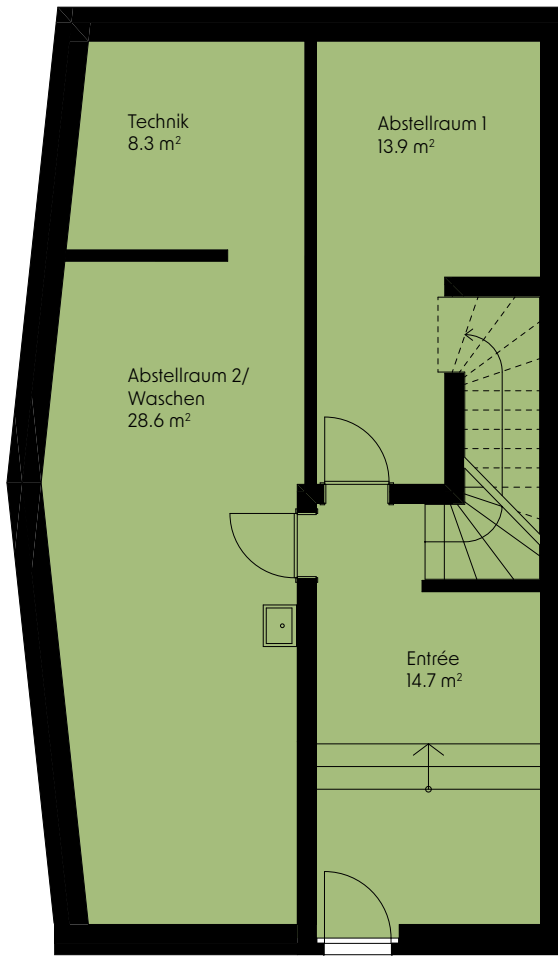

HAUS A1

Eckhaus-West

5.5-Zimmer-Reihenhaus

Nettowoohnfläche 200 m²

Sitzplatz 12.6 m²

Aussenfläche 52 m²

balm
garten
OBERBALM

Untergeschoss

Haus A1

Erdgeschoss

Legende

AH: Aussenhahn

MASSSTAB 1:100

HAUS A1

Eckhaus-West

5.5-Zimmer-Reihenhaus

Nettowoohnfläche 200 m²

Sitzplatz 12,6 m²

Aussenfläche 52 m²

Obergeschoss

Dachgeschoss

Legende

DFF: Dachflächenfenster

MASSSTAB 1:100