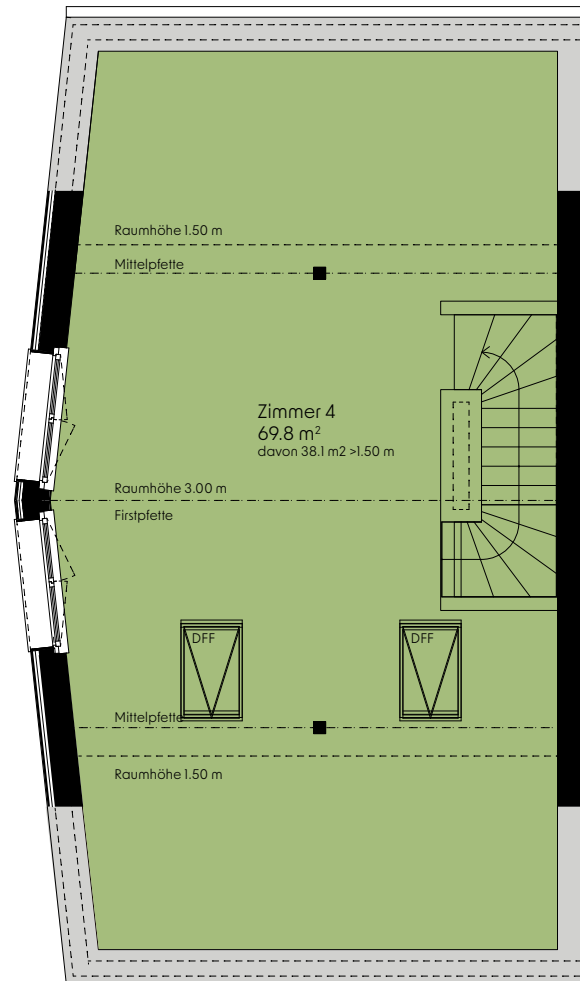

HAUS A1

Eckhaus-West

5.5-Zimmer-Reihenhaus

Nettowoohnfläche 200 m²

Sitzplatz 12.6 m²

Aussenfläche 52 m²

balm
garten
OBERBALM

Untergeschoss

Haus A1

Erdgeschoss

Legende

AH: Aussenhahn

MASSSTAB 1:100

HAUS A1

Eckhaus-West

5.5-Zimmer-Reihenhaus

Nettowoohnfläche 200 m²

Sitzplatz 12,6 m²

Aussenfläche 52 m²

Obergeschoss

Dachgeschoss

Legende

DFF: Dachflächenfenster

MASSSTAB 1:100