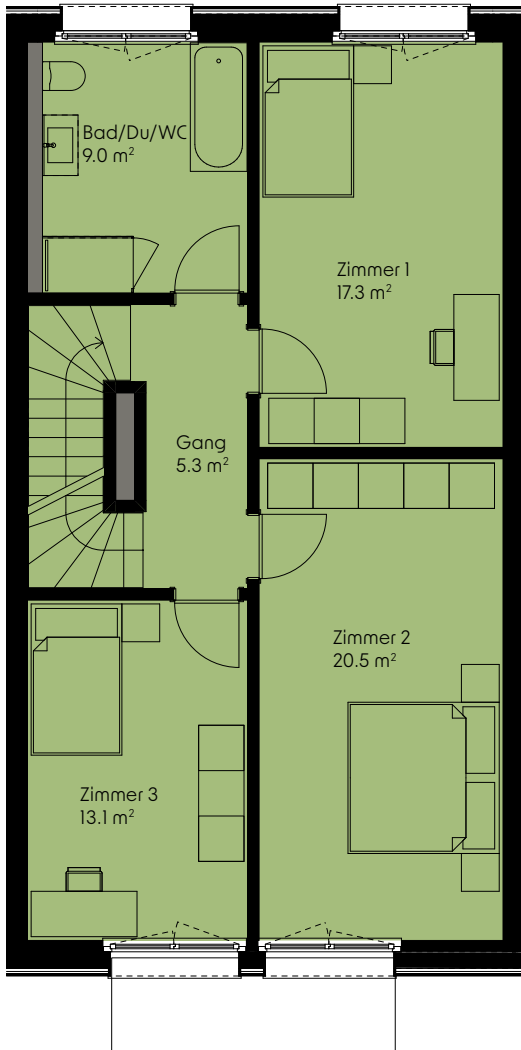

HAUS A2

Mittelhaus

5.5-Zimmer-Reihenhaus

Nettowoohnfläche	189 m ²
Sitzplatz	12.6 m ²
Aussenfläche	41 m ²

Untergeschoss

Erdgeschoss

Legende

AH: Aussenhahn

HAUS A2

Mittelhaus

5.5-Zimmer-Reihenhaus

Nettowoohnfläche	189 m ²
Sitzplatz	12,6 m ²
Aussenfläche	41 m ²

Obergeschoss

Dachgeschoss

Legende

DFF: Dachflächenfenster