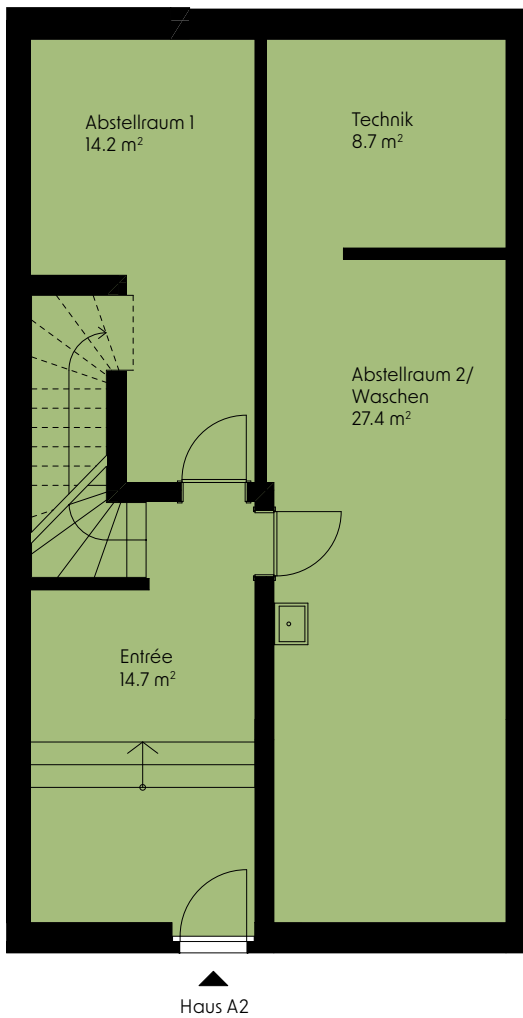

HAUS A2

Mittelhaus

5.5-Zimmer-Reihenhaus

Nettowoohnfläche	189 m ²
Sitzplatz	12.6 m ²
Aussenfläche	41 m ²

Untergeschoss

Erdgeschoss

Legende

AH: Aussenhahn

HAUS A2

Mittelhaus

5.5-Zimmer-Reihenhaus

Nettowoohnfläche	189 m ²
Sitzplatz	12,6 m ²
Aussenfläche	41 m ²

Obergeschoss

Dachgeschoss

Legende

DFF: Dachflächenfenster