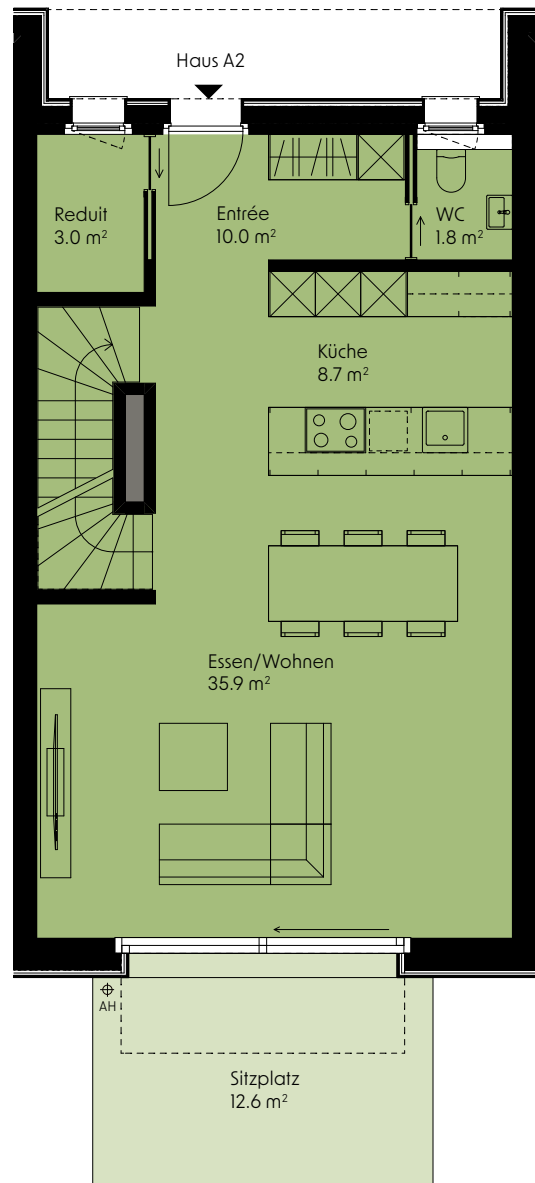

HAUS A2

Mittelhaus

5.5-Zimmer-Reihenhaus

Nettowoohnfläche	189 m ²
Sitzplatz	12.6 m ²
Aussenfläche	41 m ²

Untergeschoss

Erdgeschoss

Legende

AH: Aussenhahn

HAUS A2

Mittelhaus

5.5-Zimmer-Reihenhaus

Nettowoohnfläche	189 m ²
Sitzplatz	12,6 m ²
Aussenfläche	41 m ²

Obergeschoss

Dachgeschoss

Legende

DFF: Dachflächenfenster