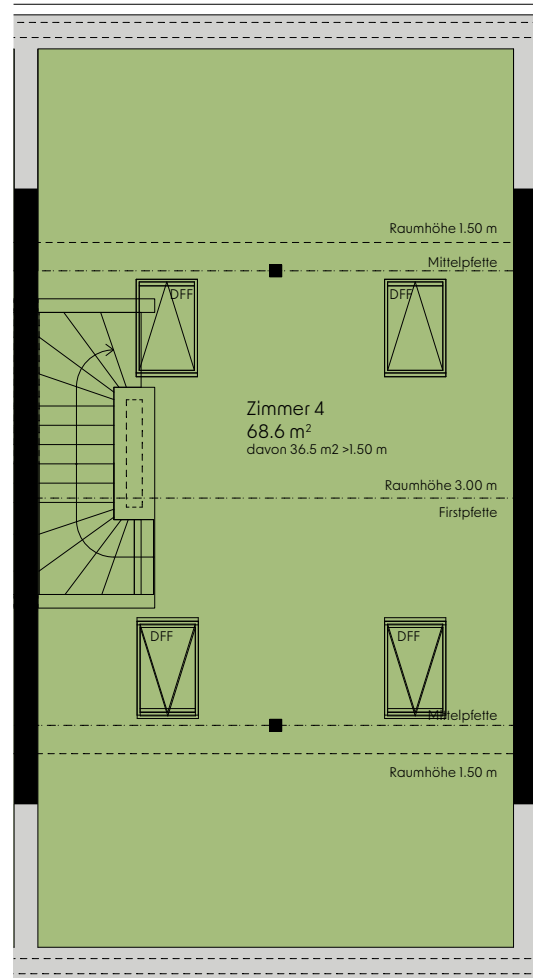

HAUS A2

Mittelhaus

5.5-Zimmer-Reihenhaus

Nettowoohnfläche	189 m ²
Sitzplatz	12.6 m ²
Aussenfläche	41 m ²

Untergeschoss

Erdgeschoss

Legende

AH: Aussenhahn

HAUS A2

Mittelhaus

5.5-Zimmer-Reihenhaus

Nettowoohnfläche	189 m ²
Sitzplatz	12,6 m ²
Aussenfläche	41 m ²

Obergeschoss

Dachgeschoss

Legende

DFF: Dachflächenfenster