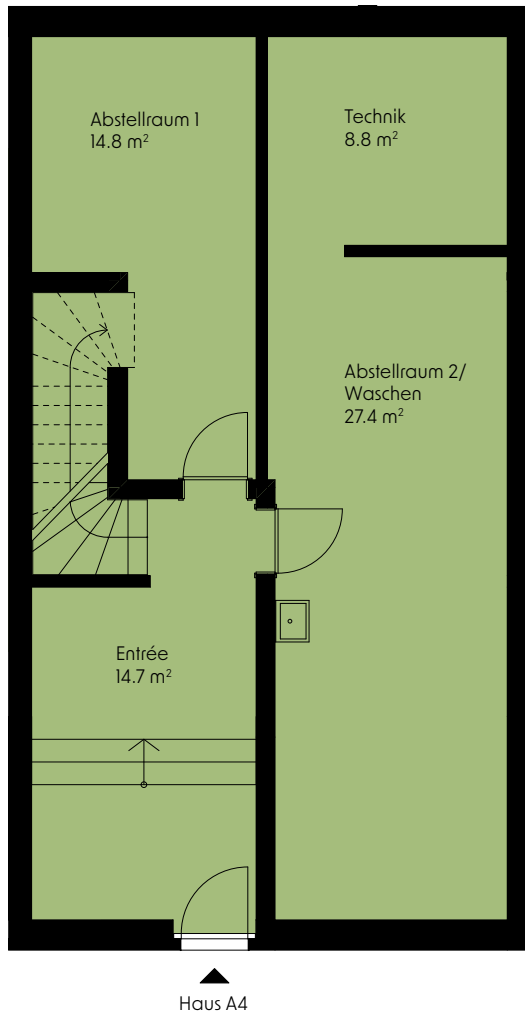

HAUS A4

Mittelhaus

5.5-Zimmer-Reihenhaus

Nettowoohnfläche	189 m ²
Sitzplatz	12.6 m ²
Aussenfläche	41 m ²

Untergeschoss

Erdgeschoss

Legende

AH: Aussenhahn

HAUS A4

Mittelhaus

5.5-Zimmer-Reihenhaus

Nettowoohnfläche	189 m ²
Sitzplatz	12,6 m ²
Aussenfläche	41 m ²

Obergeschoss

Dachgeschoss

Legende

DFF: Dachflächenfenster