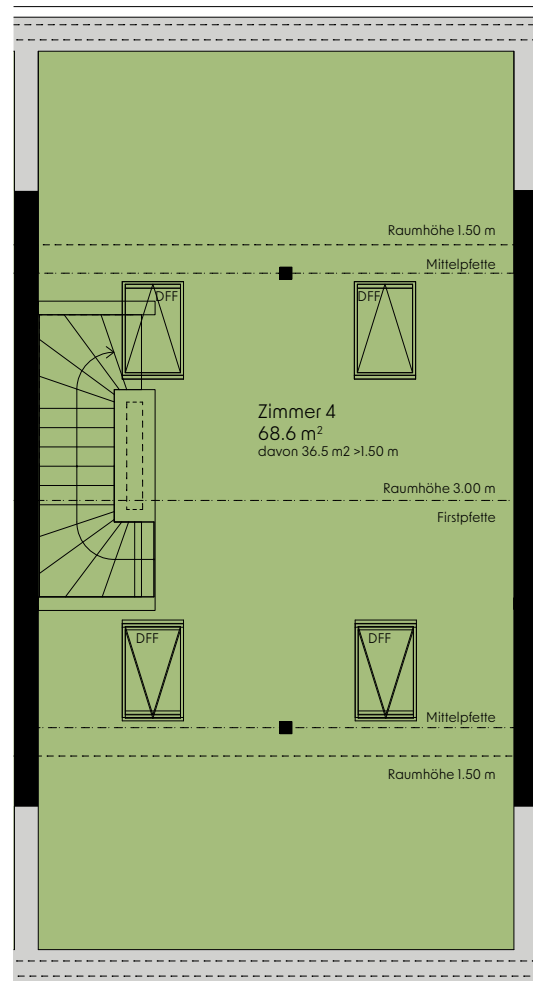

HAUS A4

Mittelhaus

5.5-Zimmer-Reihenhaus

Nettowoohnfläche	189 m ²
Sitzplatz	12.6 m ²
Aussenfläche	41 m ²

Untergeschoss

Erdgeschoss

Legende

AH: Aussenhahn

HAUS A4

Mittelhaus

5.5-Zimmer-Reihenhaus

Nettowoohnfläche	189 m ²
Sitzplatz	12,6 m ²
Aussenfläche	41 m ²

Obergeschoss

Dachgeschoss

Legende

DFF: Dachflächenfenster