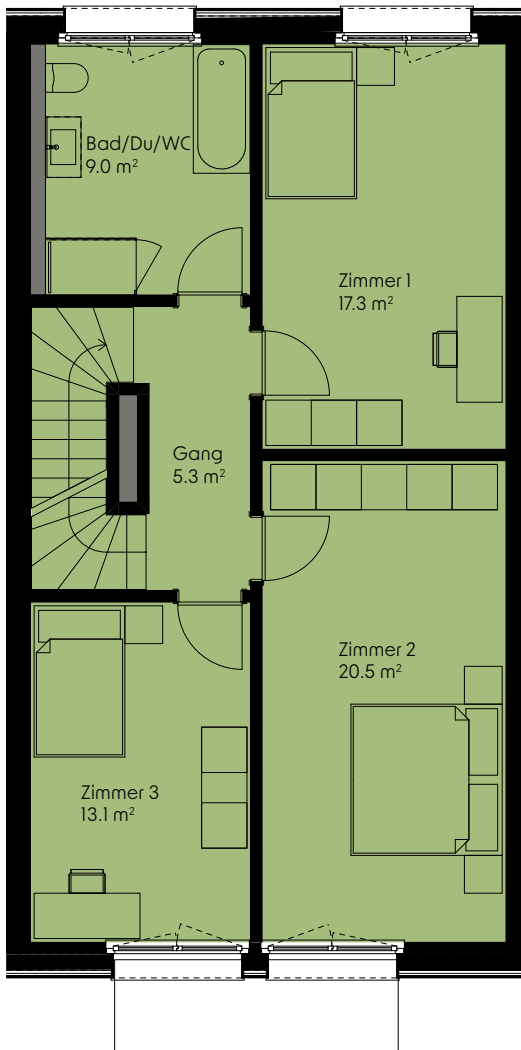

HAUS A4

Mittelhaus

5.5-Zimmer-Reihenhaus

Nettowoohnfläche	189 m ²
Sitzplatz	12.6 m ²
Aussenfläche	41 m ²

Untergeschoss

Erdgeschoss

Legende

AH: Aussenhahn

HAUS A4

Mittelhaus

5.5-Zimmer-Reihenhaus

Nettowoohnfläche	189 m ²
Sitzplatz	12,6 m ²
Aussenfläche	41 m ²

Obergeschoss

Dachgeschoss

Legende

DFF: Dachflächenfenster