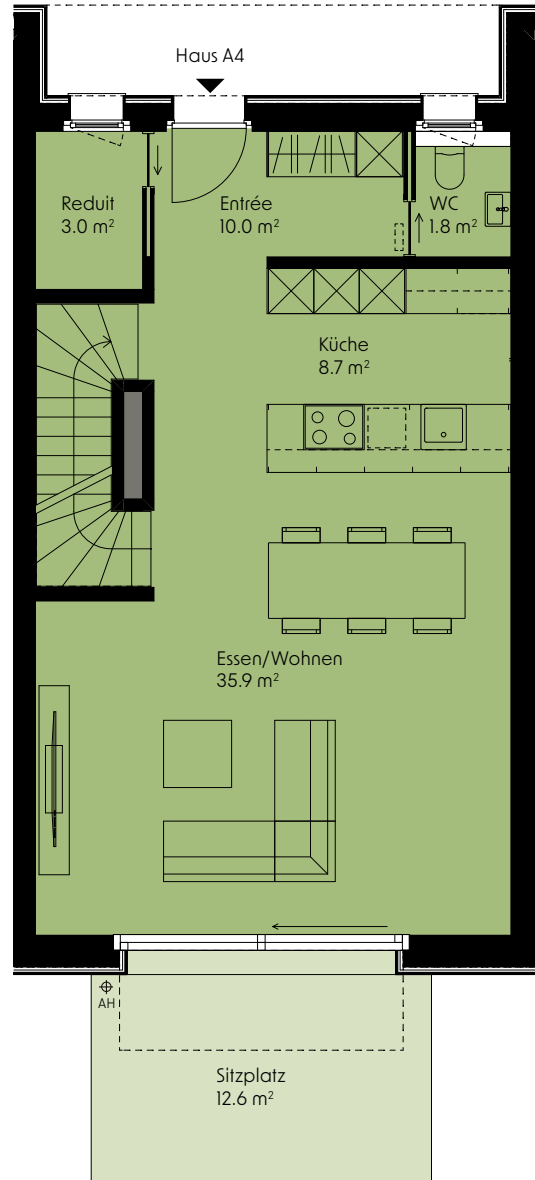

HAUS A4

Mittelhaus

5.5-Zimmer-Reihenhaus

Nettowoohnfläche	189 m ²
Sitzplatz	12.6 m ²
Aussenfläche	41 m ²

Untergeschoss

Erdgeschoss

Legende

AH: Aussenhahn

HAUS A4

Mittelhaus

5.5-Zimmer-Reihenhaus

Nettowoohnfläche	189 m ²
Sitzplatz	12,6 m ²
Aussenfläche	41 m ²

Obergeschoss

Dachgeschoss

Legende

DFF: Dachflächenfenster