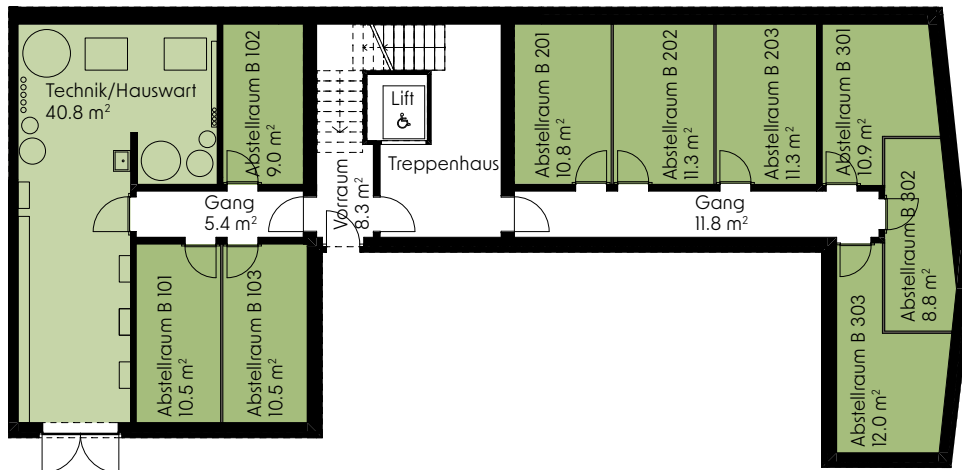

HAUS B | EG | OG

Wohnung B 101 | Wohnung B 201

4.5-Zimmer-Wohnung

Nettowoohnfläche	112 m ²
ged. Sitzplatz/Balkon	15.0 m ²
Keller B 101	10.5 m ²
B 201	10.8 m ²

Legende

WM: Waschmaschine

TU: Tumbler

MASSSTAB 1:100

HAUS B | UG

Abstellraum 1-9

0 1 2 3 4 5 10 m

MASSSTAB 1:200