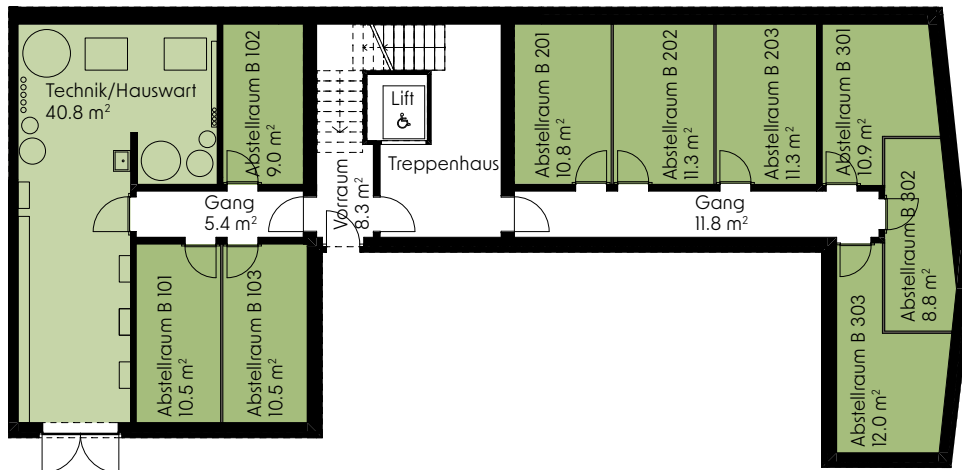

HAUS B | EG

Wohnung B 102

3.5-Zimmer-Wohnung

Nettowoohnfläche 88 m²

ged. Sitzplatz 11.2 m²

Keller B 102 9.0 m²

Legende

WM: Waschmaschine

TU: Tumbler

MASSSTAB 1:100

HAUS B | UG

Abstellraum 1-9

0 1 2 3 4 5 10 m

MASSSTAB 1:200