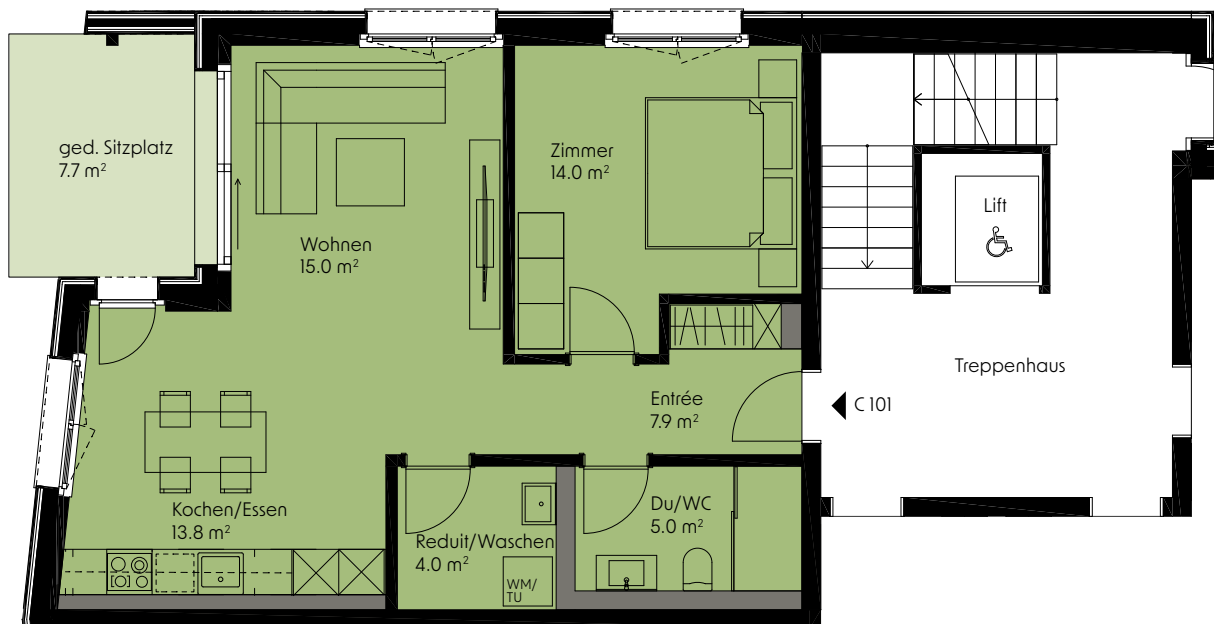

# HAUS C | EG

Wohnung C 101

2.5-Zimmer-Wohnung

Nettowoohnfläche 59 m<sup>2</sup>

ged. Sitzplatz 7.7 m<sup>2</sup>

Keller C 101 10.6 m<sup>2</sup>

  
OBERBALM

0 1 2 3 4 5 m

MASSSTAB 1:100

Legende

WM: Waschmaschine

TU: Tumbler

# HAUS C | UG

Abstellraum 1-9

balm  
garten

OBERBALM

0 1 2 3 4 5 10 m

MASSSTAB 1:200