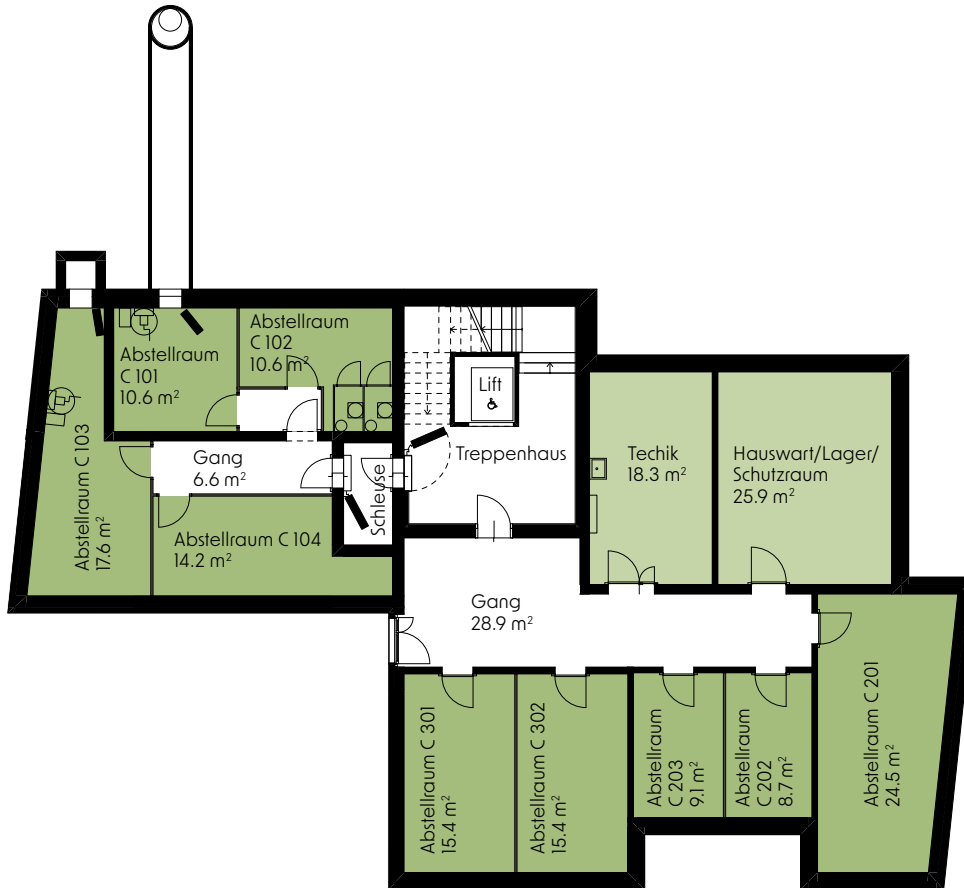

# HAUS C | EG

Wohnung C 101

2.5-Zimmer-Wohnung

Nettowoohnfläche 59 m<sup>2</sup>

ged. Sitzplatz 7.7 m<sup>2</sup>

Keller C 101 10.6 m<sup>2</sup>

  
OBERBALM

0 1 2 3 4 5 m

MASSSTAB 1:100

Legende

WM: Waschmaschine

TU: Tumbler

# HAUS C | UG

Abstellraum 1-9

balm  
garten

OBERBALM

0 1 2 3 4 5 10 m

MASSSTAB 1:200