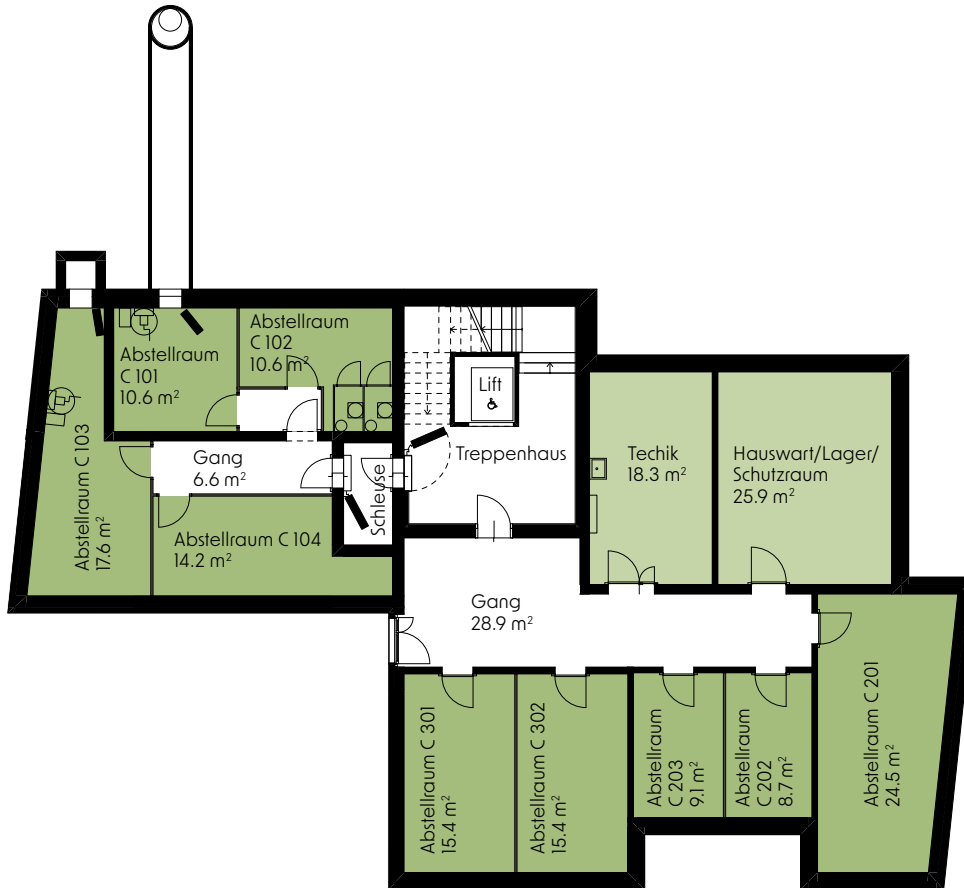

HAUS C | OG

Wohnung C 203

3.5-Zimmer-Wohnung

Nettowoohnfläche 80 m²

ged. Sitzplatz 9,6 m²

Keller C 203 9,1 m²

balm
garten
OBERBALM

MASSSTAB 1:100

Legende

WM: Waschmaschine

TU: Tumbler

HAUS C | UG

Abstellraum 1-9

balm
garten

OBERBALM

0 1 2 3 4 5 10 m

MASSSTAB 1:200